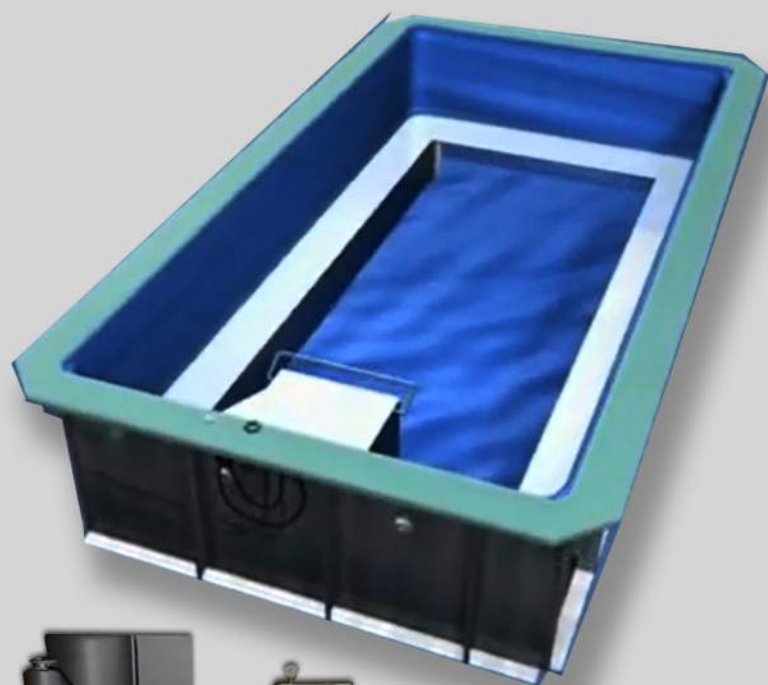

A woman wearing a black swimsuit and a yellow swim cap is sitting on a wooden deck, looking out at an infinity pool. The pool is illuminated with blue light, and the surrounding area is dimly lit, suggesting an evening or night setting. The pool is built into a modern structure with large glass windows and doors. The overall atmosphere is serene and luxurious.

БЕСКОНЕЧНЫЙ
БАССЕЙН

Многофункциональный бассейн
на маленькой площади

ПРОСТАЯ
УСТАНОВКА

- В любом удобном месте
- Не требует подключения к водопроводу

СТАНДАРТНАЯ КОМПЛЕКТАЦИЯ

- Модульная конструкция бассейна размер 2,44 x 4,57 x 1,07 м
- Противоток, мощность 3,7кВт
- Акриловые возвратные короба
- Пульт ДУ для регулировки скорости потока
- Система водоподготовки :
скиммер, фильтр, медно-серебряный очиститель
воды, электрический водонагреватель ,
циркуляционный насос
- Плавающее воздушно-пузырьковое покрывало
- Лайнер ПВХ

ОПЦИИ

- 
- Изменение базовых размеров бассейна
 - Два независимых противотока в одном бассейне
 - Гидромассажные форсунки
 - Подводные светильники
 - Противоток с повышенной мощностью (до 5,6 кВт)
 - Степ для водных упражнений
 - Подводная гидравлическая беговая дорожка
 - Подводный MP3 плеер
 - Подводное зеркало
 - Цифровой дисплей, монитор
 - Покрывало из армированной ПВХ ткани с наматывающей системой
- 