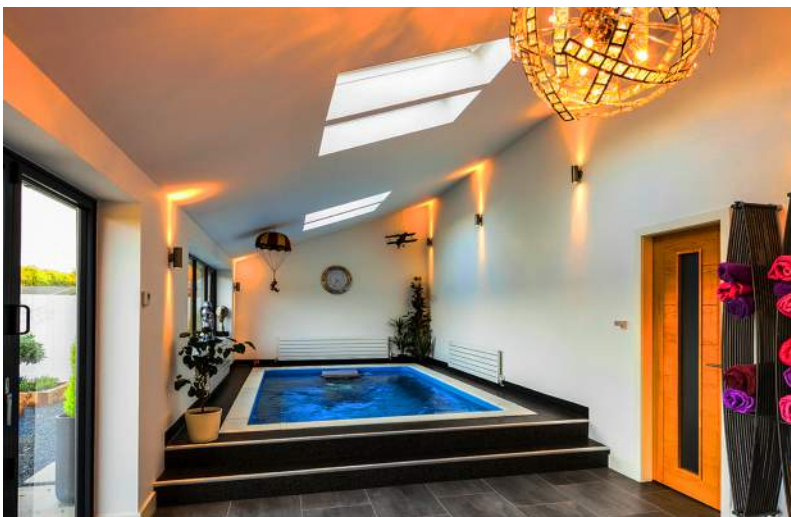

A woman wearing a black swimsuit and a yellow swim cap is sitting on a wooden deck, looking out at an infinity pool. The pool is illuminated with blue light, and the surrounding area is dimly lit, suggesting an evening or night setting. The pool is built into a modern structure with large glass windows and doors. The overall atmosphere is serene and luxurious.

БЕСКОНЕЧНЫЙ
БАССЕЙН

Многофункциональный бассейн
на маленькой площади

ПРОСТАЯ
УСТАНОВКА

- В любом удобном месте
- Не требует подключения к водопроводу

СТАНДАРТНАЯ КОМПЛЕКТАЦИЯ

- Модульная конструкция бассейна размер 2,44 x 4,57 x 1,07 м
- Противоток, мощность 3,7кВт
- Акриловые возвратные короба
- Пульт ДУ для регулировки скорости потока
- Система водоподготовки :
скиммер, фильтр, медно-серебряный очиститель
воды, электрический водонагреватель ,
циркуляционный насос
- Плавающее воздушно-пузырьковое покрывало
- Лайнер ПВХ

ОПЦИИ

- 
- Изменение базовых размеров бассейна
 - Два независимых противотока в одном бассейне
 - Гидромассажные форсунки
 - Подводные светильники
 - Противоток с повышенной мощностью (до 5,6 кВт)
 - Степ для водных упражнений
 - Подводная гидравлическая беговая дорожка
 - Подводный MP3 плеер
 - Подводное зеркало
 - Цифровой дисплей, монитор
 - Покрывало из армированной ПВХ ткани с наматывающей системой
- 