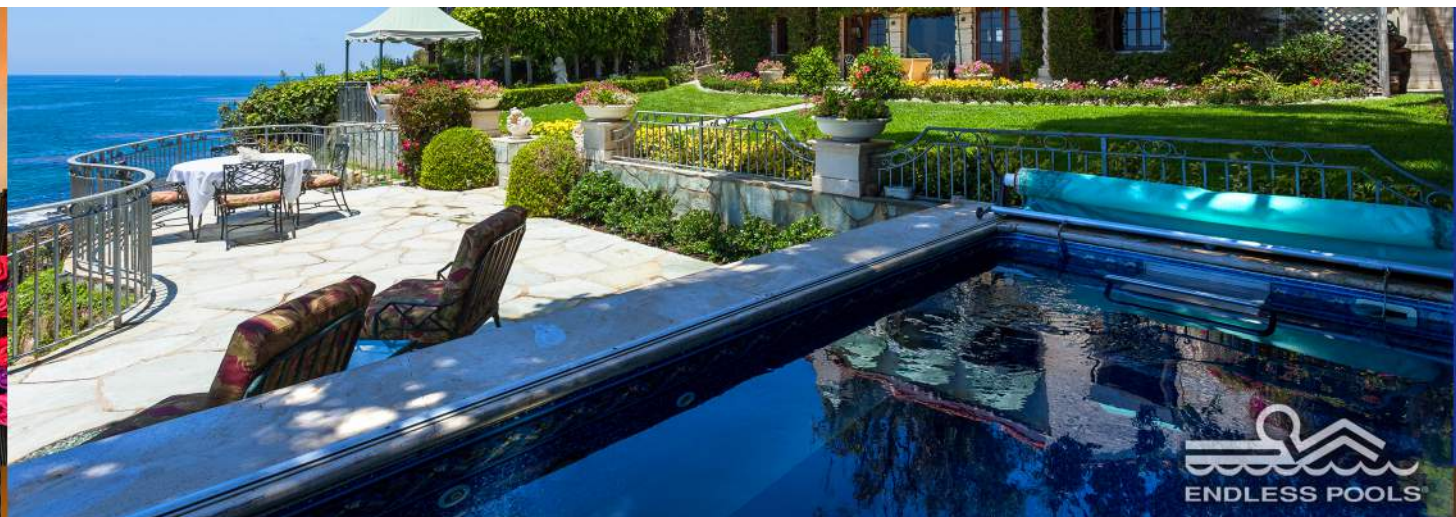

A woman wearing a black swimsuit and a yellow swim cap is sitting on a wooden deck, looking out at an infinity pool. The pool is illuminated with blue light, and the surrounding area is dimly lit, suggesting an evening or night setting. The pool is built into a modern structure with large glass windows and doors. The overall atmosphere is serene and luxurious.

БЕСКОНЕЧНЫЙ
БАССЕЙН

Многофункциональный бассейн
на маленькой площади

ПРОСТАЯ
УСТАНОВКА

- В любом удобном месте
- Не требует подключения к водопроводу

СТАНДАРТНАЯ КОМПЛЕКТАЦИЯ

- Модульная конструкция бассейна размер 2,44 x 4,57 x 1,07 м
- Противоток, мощность 3,7кВт
- Акриловые возвратные короба
- Пульт ДУ для регулировки скорости потока
- Система водоподготовки :
скиммер, фильтр, медно-серебряный очиститель
воды, электрический водонагреватель ,
циркуляционный насос
- Плавающее воздушно-пузырьковое покрывало
- Лайнер ПВХ

ОПЦИИ

- 
- Изменение базовых размеров бассейна
 - Два независимых противотока в одном бассейне
 - Гидромассажные форсунки
 - Подводные светильники
 - Противоток с повышенной мощностью (до 5,6 кВт)
 - Степ для водных упражнений
 - Подводная гидравлическая беговая дорожка
 - Подводный MP3 плеер
 - Подводное зеркало
 - Цифровой дисплей, монитор
 - Покрывало из армированной ПВХ ткани с наматывающей системой
- 